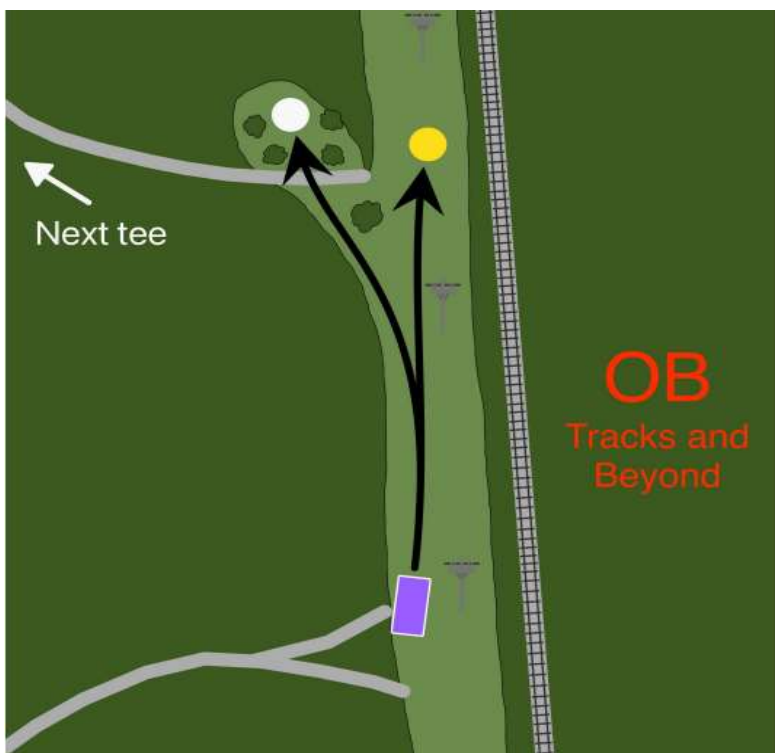

**College Tee Box**

**JACKET WOODS**  
DISC GOLF Hole #  
**11**

**Par 4**

<u>Basket</u>	<u>Distance</u>
Yellow	186
White	165

**College Tee Box**

**JACKET WOODS**  
DISC GOLF Hole #  
**12**

**Par 4**

<u>Basket</u>	<u>Distance</u>
Yellow	248
White	313