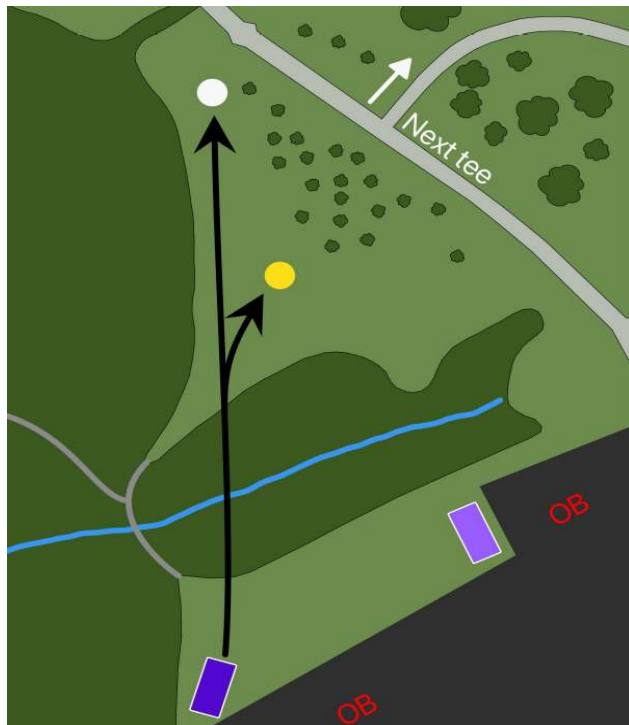

Jacket Woods
DISC GOLF

Hole #

4

Par 3

<u>Basket</u>	<u>Distance</u>
Yellow	266
White	377

Pro Tee Box

Jacket Woods
DISC GOLF

Hole #

5

Par 3

<u>Basket</u>	<u>Distance</u>
Yellow	345
White	309

Pro Tee Box

Jacket Woods
DISC GOLF

Hole #

6

Par 3

<u>Basket</u>	<u>Distance</u>
Yellow	250
White	305

Pro Tee Box

JACKET WOODS
DISC GOLF

Hole #
7

Par 3

<u>Basket</u>	<u>Distance</u>
Yellow	348
White	414

Pro Tee Box

JACKET WOODS
DISC GOLF