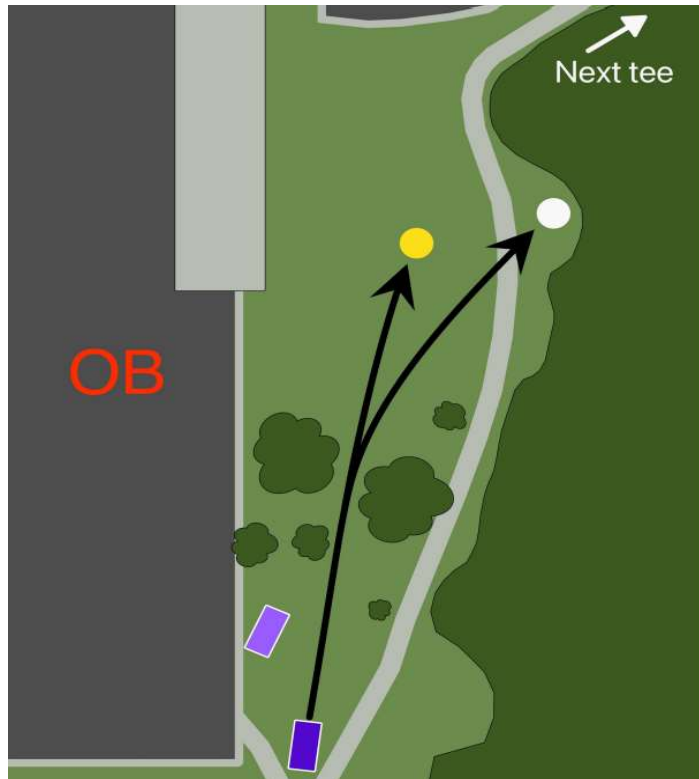

JACKET WOODS
DISC GOLF

Hole #
1

Par 3

Basket	Distance
Yellow	417
White	417

Pro Tee Box

JACKET WOODS
DISC GOLF

Hole #
2

Par 4

Basket	Distance
Yellow	580
White	514

Pro Tee Box

Jacket Woods
DISC GOLF

Hole #

3

Par 3

<u>Basket</u>	<u>Distance</u>
Yellow	233
White	341

Pro Tee Box

Jacket Woods
DISC GOLF

Hole #

4

Par 3

<u>Basket</u>	<u>Distance</u>
Yellow	266
White	377

Pro Tee Box

Jacket Woods
DISC GOLF

Hole #