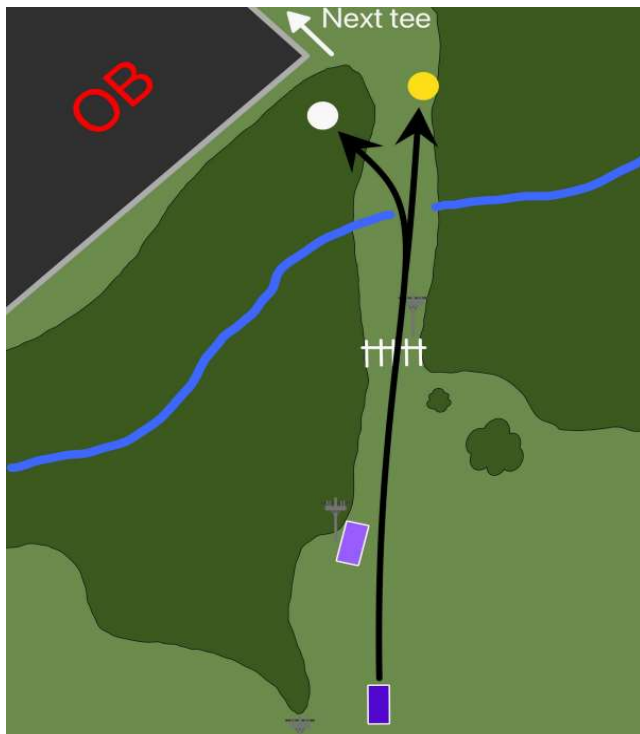

JACKET WOODS
DISC GOLF

Hole #
1

Par 3

Basket	Distance
Yellow	417
White	417

Pro Tee Box

JACKET WOODS
DISC GOLF

Hole #
2

Par 4

Basket	Distance
Yellow	580
White	514

Pro Tee Box

Jacket Woods
DISC GOLF

Hole #

3

Par 3

<u>Basket</u>	<u>Distance</u>
Yellow	233
White	341

Pro Tee Box

Jacket Woods
DISC GOLF

Hole #

4

Par 3

<u>Basket</u>	<u>Distance</u>
Yellow	266
White	377

Pro Tee Box

Jacket Woods
DISC GOLF

Hole #