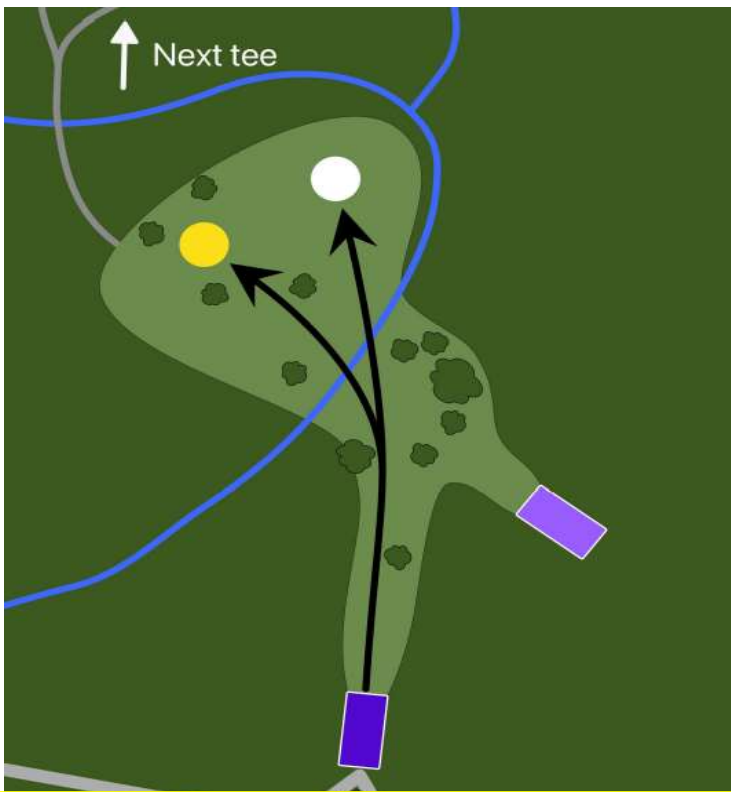

Hole #
8

Par 3

<u>Basket</u>	<u>Distance</u>
Yellow	297
White	247

Pro Tee Box

JACKET WOODS
DISC GOLF

Hole #

9

Par 3

Basket	Distance
Yellow	209
White	134

Pro Tee Box

JACKET WOODS
DISC GOLF

Hole #

10

Par 3

Basket	Distance
Yellow	189
White	209

Pro Tee Box

Jacket Woods
DISC GOLF

Hole #
11

Par 3

Basket	Distance
Yellow	227
White	212

Pro Tee Box

Jacket Woods
DISC GOLF

Hole #
12

Par 4