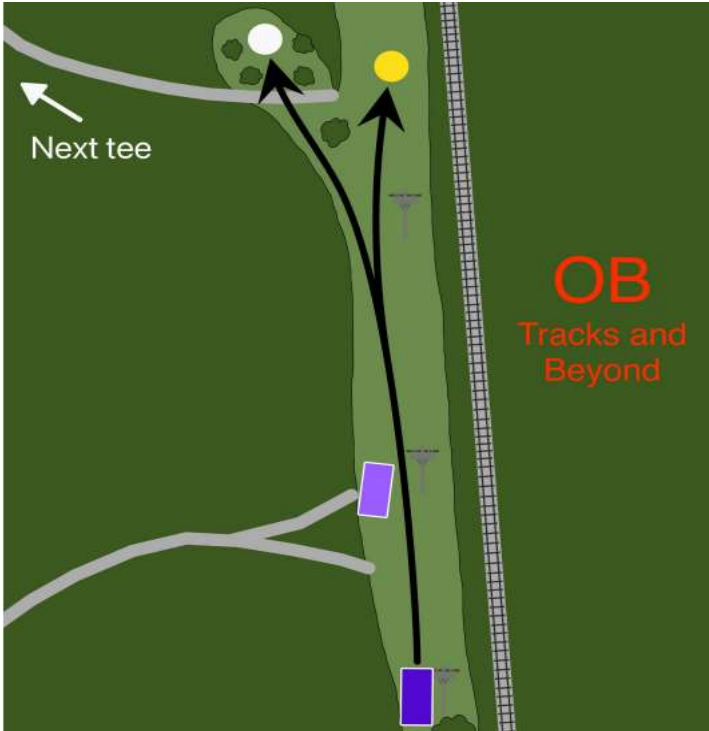

Jacket Woods
DISC GOLF

Hole #
11

Par 3

Basket	Distance
Yellow	227
White	212

Pro Tee Box

Jacket Woods
DISC GOLF

Hole #
12

Par 4

Basket	Distance
Yellow	457
White	522

Pro Tee Box

Jacket Woods
DISC GOLF

Hole #

13

Par 4

Basket	Distance
Yellow	435
White	387

Pro Tee Box