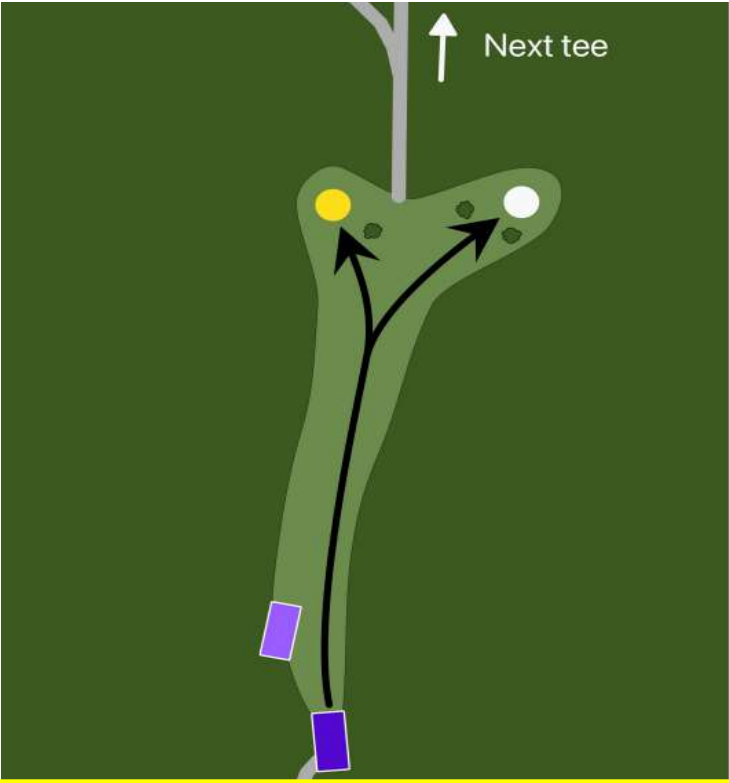

Par 4

Basket Distance

Yellow 402

White 381

Pro Tee Box

Hole #

16

Par 5

Basket Distance

Yellow 603

White 613

Pro Tee Box

JACKET WOODS
DISC GOLF

Hole #

17

Par 3

Basket	Distance
Yellow	243
White	288

Pro Tee Box

JACKET WOODS
DISC GOLF

Hole #

18

Par 4

Basket	Distance
Yellow	405
White	367

Pro Tee Box

JACKET WINNERS
DISC GOLF

Hole #
19

Par 1

Basket Distance
Ace 146

Hole In One Tee Box

final version done in college tee box signs