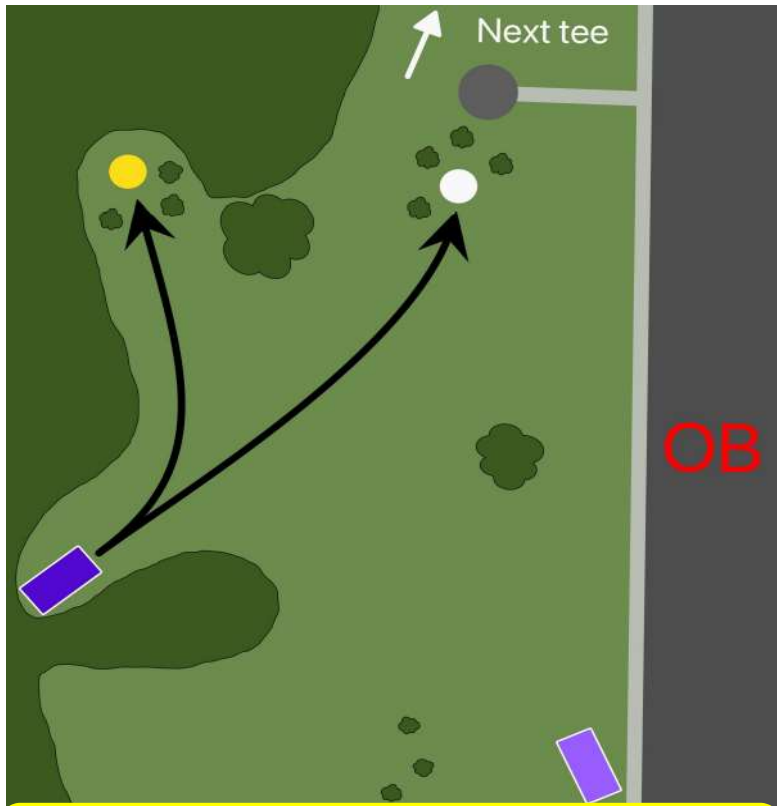

Hole #
8

Par 3

<u>Basket</u>	<u>Distance</u>
Yellow	297
White	247

Pro Tee Box

JACKET WOODS
DISC GOLF

Hole #

9

Par 3

Basket	Distance
Yellow	209
White	134

Pro Tee Box

JACKET WOODS
DISC GOLF

Hole #

10

Par 3

Basket	Distance
Yellow	189
White	209

Pro Tee Box