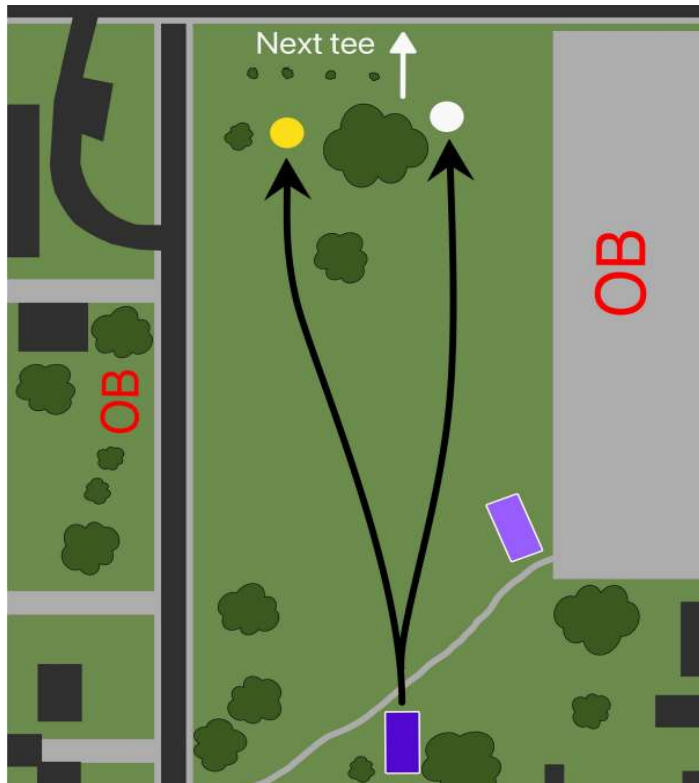

JACKET WOODS
DISC GOLF

Hole #
1

Par 3

Basket	Distance
Yellow	417
White	417

Pro Tee Box

JACKET WOODS
DISC GOLF

Hole #
2

Par 4

Basket	Distance
Yellow	580
White	514

Pro Tee Box

Jacket Woods
DISC GOLF

Hole #

3

Par 3

<u>Basket</u>	<u>Distance</u>
Yellow	233
White	341

Pro Tee Box

Jacket Woods
DISC GOLF

Hole #

4

Par 3

<u>Basket</u>	<u>Distance</u>
Yellow	266
White	377

Pro Tee Box

Jacket Woods
DISC GOLF

Hole #

5

Par 3

<u>Basket</u>	<u>Distance</u>
Yellow	345
White	309

Pro Tee Box

Jacket Woods
DISC GOLF

Hole #

6

Par 3