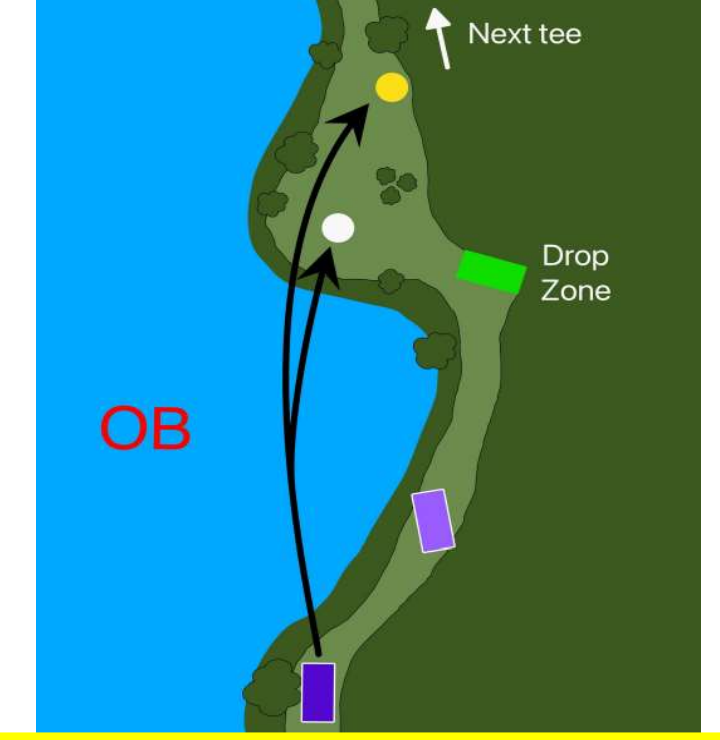

Basket	Distance
Yellow	457
White	522

Pro Tee Box

Jacket Woods
DISC GOLF

Hole #

13

Par 4

Basket	Distance
Yellow	435
White	387

Pro Tee Box

Jacket Woods
DISC GOLF

Hole #

14

Par 3

Basket	Distance
Yellow	250
White	216

Pro Tee Box

Hole #

15