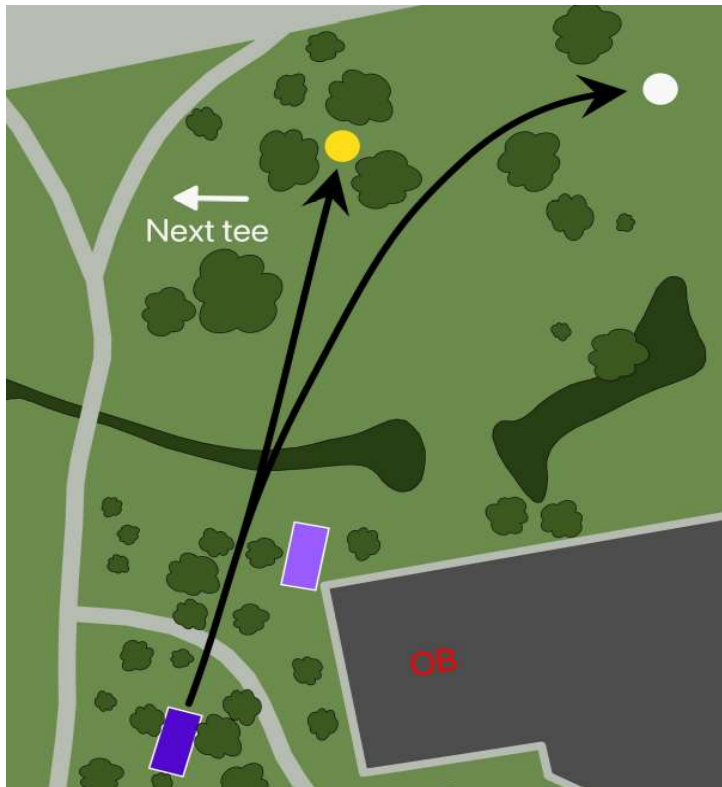

<u>Basket</u>	<u>Distance</u>
Yellow	250
White	305

Pro Tee Box

JACKET WOODS
DISC GOLF

Hole #
7

Par 3

<u>Basket</u>	<u>Distance</u>
Yellow	348
White	414

Pro Tee Box

JACKET WOODS
DISC GOLF

Hole #
8

Par 3

<u>Basket</u>	<u>Distance</u>
Yellow	297
White	247

Pro Tee Box

JACKET WOODS
DISC GOLF

Hole #

9

Par 3