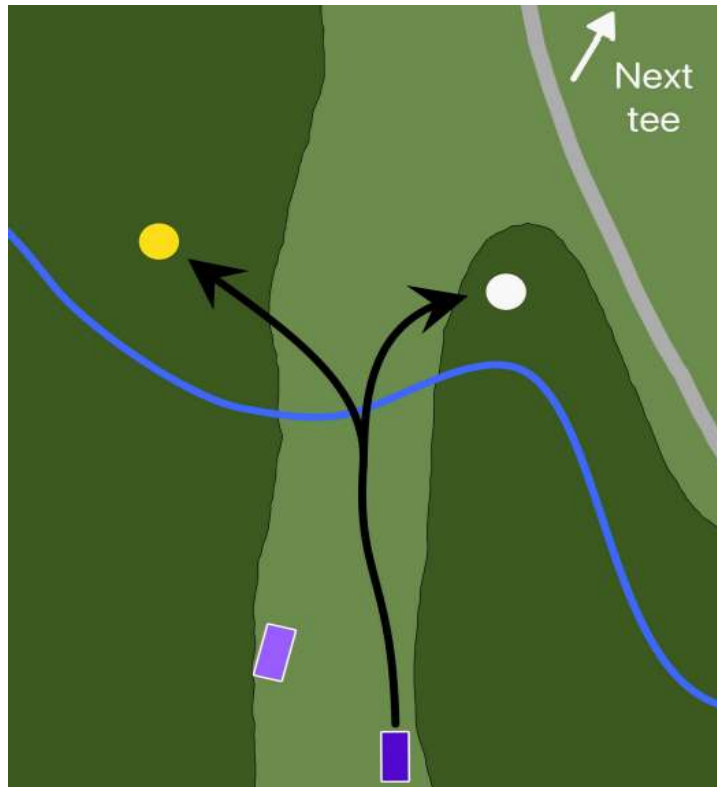

JACKET WOODS
DISC GOLF

Hole #
1

Par 3

Basket	Distance
Yellow	417
White	417

Pro Tee Box

JACKET WOODS
DISC GOLF

Hole #
2

Par 4

Basket	Distance
Yellow	580
White	514

Pro Tee Box

Jacket Woods
DISC GOLF

Hole #

3

Par 3

<u>Basket</u>	<u>Distance</u>
Yellow	233
White	341

Pro Tee Box

Jacket Woods
DISC GOLF

Hole #

4

Par 3

<u>Basket</u>	<u>Distance</u>
Yellow	266
White	377

Pro Tee Box

Jacket Woods
DISC GOLF

Hole #

5

Par 3

<u>Basket</u>	<u>Distance</u>
Yellow	345
White	309

Pro Tee Box

Jacket Woods
DISC GOLF

Hole #

6

Par 3