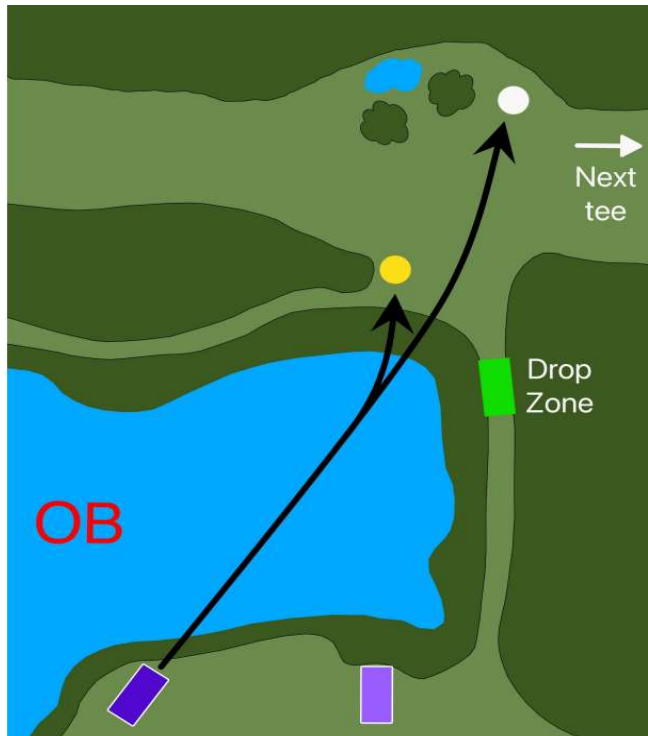

JACKET WOODS
DISC GOLF

Hole #
1

Par 3

Basket	Distance
Yellow	417
White	417

Pro Tee Box

JACKET WOODS
DISC GOLF

Hole #
2

Par 4

Basket	Distance
Yellow	580
White	514

Pro Tee Box

Jacket Woods
DISC GOLF

Hole #

3

Par 3

<u>Basket</u>	<u>Distance</u>
Yellow	233
White	341

Pro Tee Box

Jacket Woods
DISC GOLF

Hole #

4

Par 3

<u>Basket</u>	<u>Distance</u>
Yellow	266
White	377

Pro Tee Box

Jacket Woods
DISC GOLF

Hole #