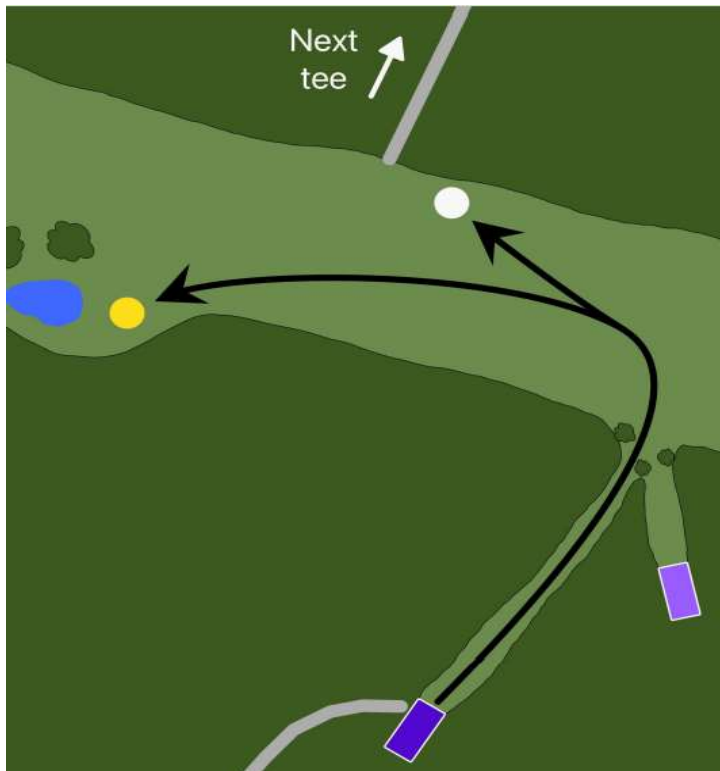

Jacket Woods
DISC GOLF

Hole #
11

Par 3

Basket	Distance
Yellow	227
White	212

Pro Tee Box

Jacket Woods
DISC GOLF

Hole #
12

Par 4

Basket	Distance
Yellow	457
White	522

Pro Tee Box

Jacket Woods
DISC GOLF

Hole #

13

Par 4

Basket	Distance
Yellow	435
White	387

Pro Tee Box

Jacket Woods
DISC GOLF

Hole #

14

Par 3

Basket	Distance
Yellow	250
White	216

Pro Tee Box

Hole #

15