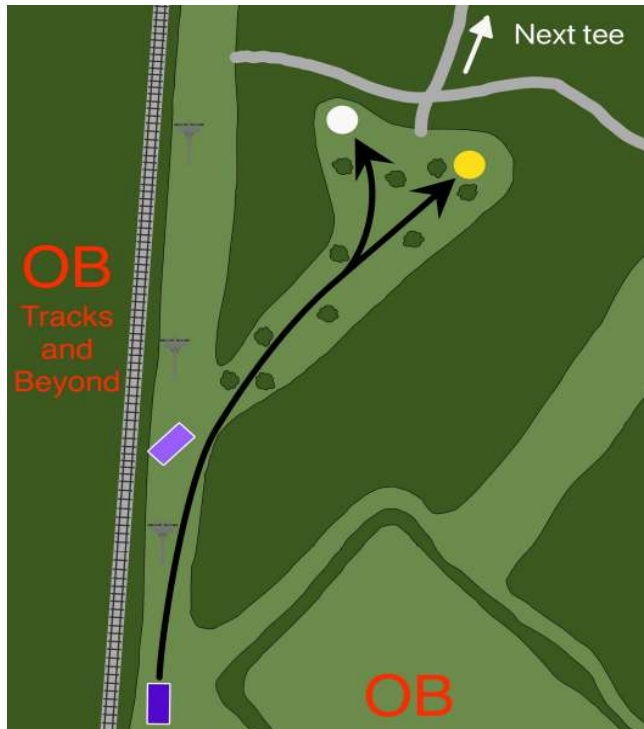

Par 4

Basket Distance

Yellow 402

White 381

Pro Tee Box

Hole #

16

Par 5

Basket Distance

Yellow 603

White 613

Pro Tee Box

JACKET WOODS
DISC GOLF

Hole #

17

Par 3