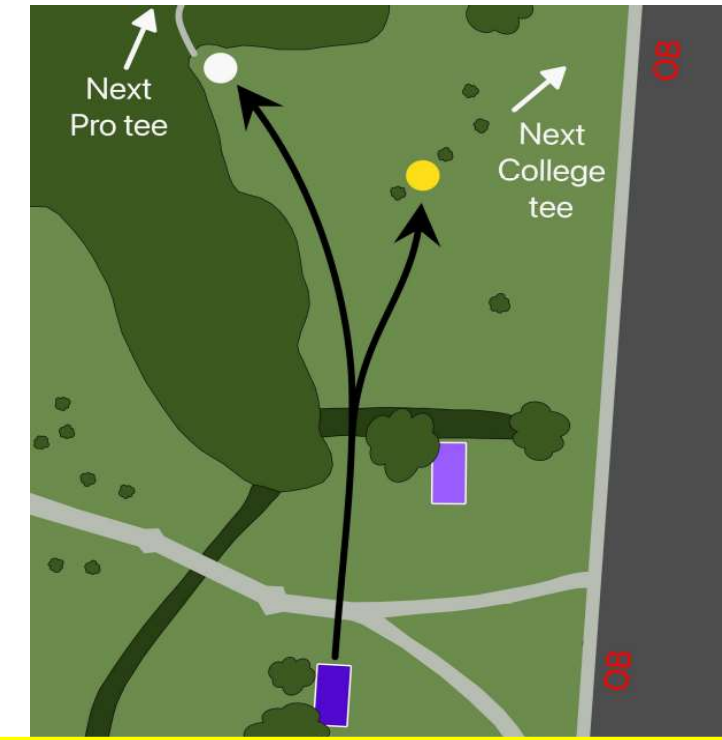

<u>Basket</u>	<u>Distance</u>
Yellow	250
White	305

Pro Tee Box

JACKET WOODS
DISC GOLF

Hole #
7

Par 3

<u>Basket</u>	<u>Distance</u>
Yellow	348
White	414

Pro Tee Box

JACKET WOODS
DISC GOLF

Hole #
8

Par 3

<u>Basket</u>	<u>Distance</u>
Yellow	297
White	247

Pro Tee Box

JACKET WOODS
DISC GOLF

Hole #

9

Par 3

Basket	Distance
Yellow	209
White	134

Pro Tee Box

JACKET WOODS
DISC GOLF

Hole #

10

Par 3

Basket	Distance
Yellow	189
White	209

Pro Tee Box