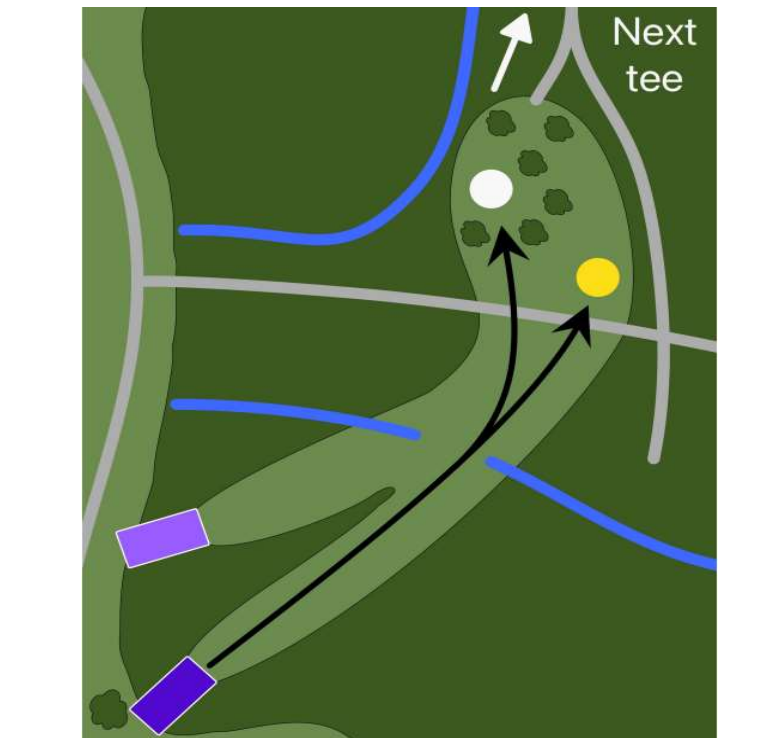

Hole #
8

Par 3

<u>Basket</u>	<u>Distance</u>
Yellow	297
White	247

Pro Tee Box

JACKET WOODS
DISC GOLF

Hole #

9

Par 3

Basket	Distance
Yellow	209
White	134

Pro Tee Box

JACKET WOODS
DISC GOLF

Hole #

10

Par 3

Basket	Distance
Yellow	189
White	209

Pro Tee Box

Jacket Woods
DISC GOLF

Hole #
11

Par 3

Basket	Distance
Yellow	227
White	212

Pro Tee Box

Jacket Woods
DISC GOLF

Hole #
12

Par 4