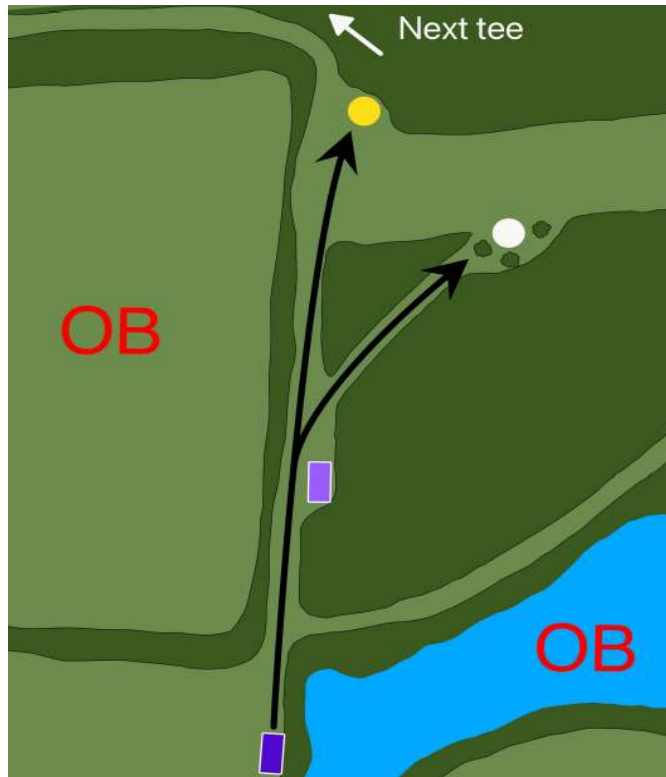

Jacket Woods
DISC GOLF

Hole #

14

Par 3

Basket	Distance
Yellow	250
White	216

Pro Tee Box

Hole #

15

Par 4

Basket Distance

Yellow 402

White 381

Pro Tee Box

Hole #

16

Par 5